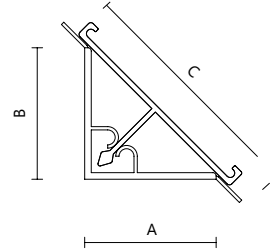

EKSTRUDIRANI IZDELKI • EXTRUDED PROFILES • EXTRUDIESTE PROFILE • PROFILI DI ESTRUSI

ZAKLJUČNE LETVE PULTA • WORKTOP LATHS • WANDANSCHLUSSLEISTE • ALLZATTINA

252529

A	25 mm
B	25 mm
C	32 mm

000005

komplet • complete • komplett • completo

251242

A	25 mm
B	12 mm

Aluminium cover is available in following finishing:

- Silver
- Inox
- Black RAL 9005 - mat
- Black RAL 9005 - gloss
- White RAL 9016 - mat
- White RAL 9016 - gloss

251201

komplet • complete • komplett • completo

○ ○ ● ALU
a s h