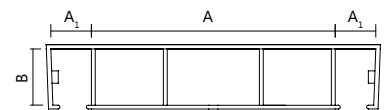

B 45 mm

488358

A 262 mm

A₁ 31 mm

B 45 mm

EKSTRUDIRANI IZDELKI • EXTRUDED PROFILES • EXTRUDIERTER PROFILE • PROFILI DI ESTRUSI

KUHINJSKA PODNOŽJA • KITCHEN SOCKLES • SOCKELBLENDEN • ZOCCOLLO DI CUCINE

558100

H 100

558150

L 150

558200

L 200

ALU, Cr, Wood, Uni ...

803880	802631	803740	803260	802020	802773	801350	802480	802010
803890	804360	801060	801340	807130	801990	802350	805580	802240
802360	803760	803250	807120	803691	804155	803830	803751	803570
808310	801460	805370	808300	803780	801930	803770	801840	805810
803820	801710	803600	802000	803840	803900	805610	801150	ALUMINIUM