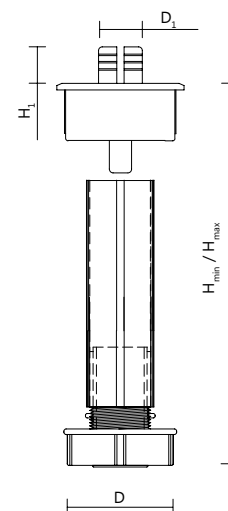

●
h

424000

L	50 mm
B	4 mm
DØ	40 mm
H	60 mm

○ ●
a h

424010

L	50 mm
D₁	4 mm
DØ	40 mm
H	60 mm

○ ●
a h

424030

464201

DØ	29 mm
D₁Ø	4,2 mm
H	45 mm
L	45 mm

464202

DØ	29 mm
H	45 mm

POHIŠTVENE NOGE • FURNITURE FEET • ANSTELLBARE FÜSSE •
 PIEDINI PER MOBILI

REGULIRNE NOGE • ADJUSTABLE FEET • ANSTELLBARE FUSSE • PIEDINI REGOLABILI

	484040	484060	484080	484100	484120	484150
DØ	48	48	48	48	48	48
D₁Ø	15	15	15	15	15	15
L	32	32	32	32	32	32
H_{max}	45	75	95	115	135	165
H_{min}	36	56	76	96	116	146

464200

DØ	29 mm
H	45 mm
H₁	40 mm
H₂	53 mm