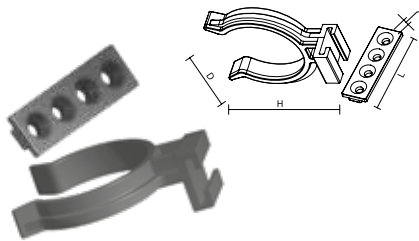

●
h

424000

L	50 mm
B	4 mm
DØ	40 mm
H	60 mm

○ ●
a h

424010

L	50 mm
D₁	4 mm
DØ	40 mm
H	60 mm

○ ●
a h

424030

H	60 mm
DØ	40 mm

○ ●
a h

POHIŠTVENE NOGE • FURNITURE FEET • ANSTELLBARE FÜSSE •
 PIEDINI PER MOBILI

REGULIRNE NOGE • ADJUSTABLE FEET • ANSTELLBARE FÜSSE • PIEDINI REGOLABILI

	434100	434150	434200
DØ	10	10	10
X	64 x 64	64 x 64	64 x 64
A	79	79	79
B	91	91	91
H_{min}	84	134	184
H_{max}	130	180	230