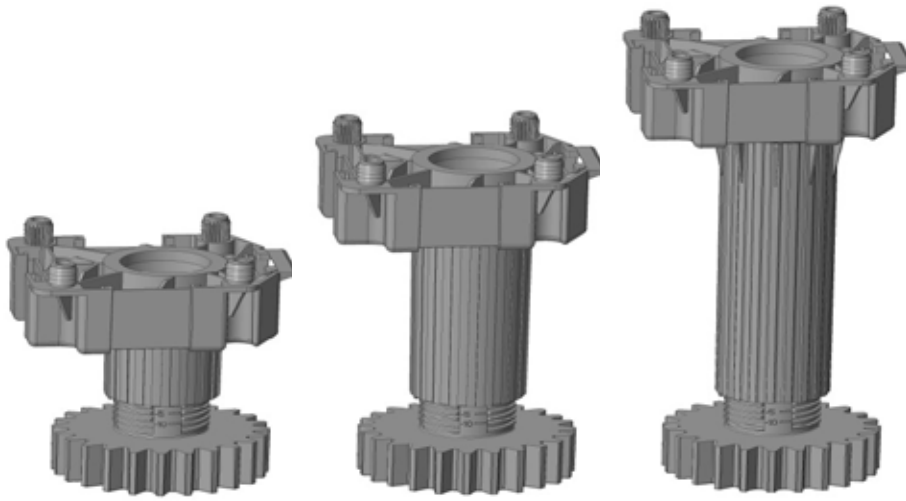

●
h

424000

L	50 mm
B	4 mm
DØ	40 mm
H	60 mm

○ ●
a h

424010

L	50 mm
D₁	4 mm
DØ	40 mm
H	60 mm

○ ●
a h

424030

H	60 mm
DØ	40 mm

○ ●
a h

POHIŠTVENE NOGE • FURNITURE FEET • ANSTELLBARE FÜSSE •
 PIEDINI PER MOBILI

REGULIRNE NOGE • ADJUSTABLE FEET • ANSTELLBARE FÜSSE • PIEDINI REGOLABILI

	434100	434150	434200
DØ	10	10	10
X	64 x 64	64 x 64	64 x 64
A	79	79	79
B	91	91	91
H_{min}	84	134	184
H_{max}	130	180	230