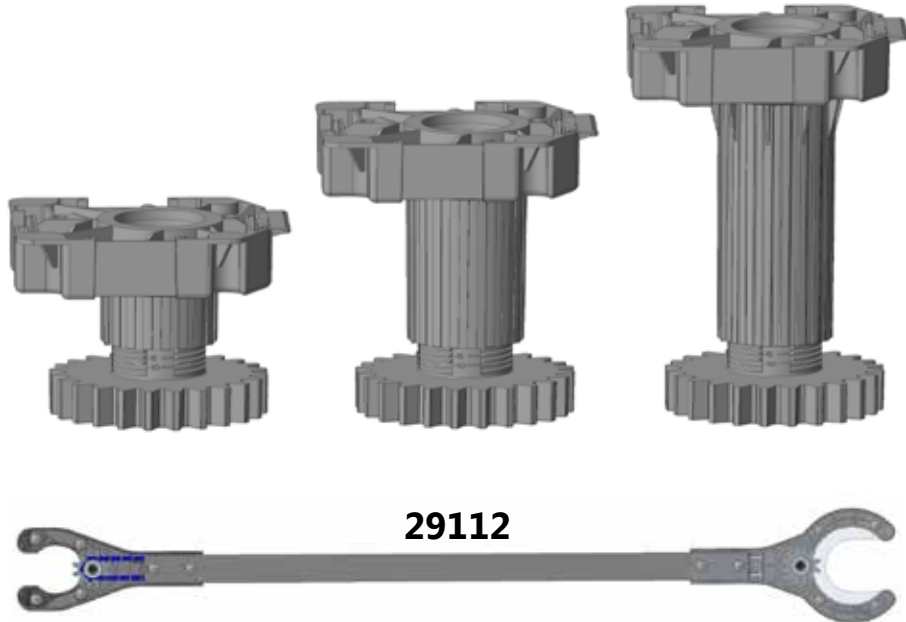

ACCESSORIES

POHIŠTVENE NOGE • FURNITURE FEET • ANSTELLBARE FÜSSE •
 PIEDINI PER MOBILI

REGULIRNE NOGE • ADJUSTABLE FEET • ANSTELLBARE FUSSE • PIEDINI REGOLABILI

	424100	424150	424200
A	79	79	79
B	91	91	91
H_{min}	84	134	184
H_{max}	130	180	230

●
h

424000

L	50 mm
B	4 mm
DØ	40 mm
H	60 mm

○ ●
a h

424010

L	50 mm
D₁	4 mm
DØ	40 mm
H	60 mm

○ ●
a h

424030