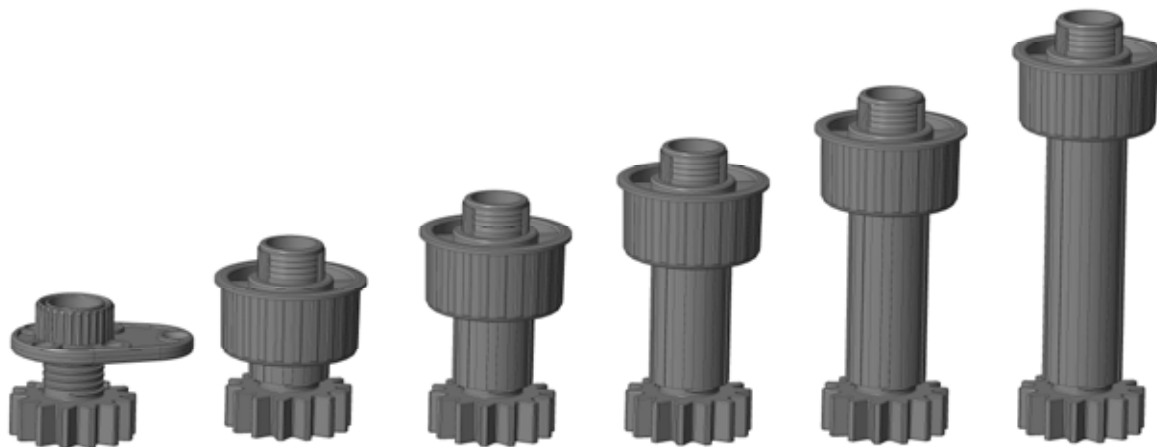

464200

DØ	29 mm
H	45 mm
H₁	40 mm
H₂	53 mm

464201

DØ	29 mm
D₁Ø	4,2 mm
H	45 mm
L	45 mm

464202

DØ	29 mm
H	45 mm

POHIŠTVENE NOGE • FURNITURE FEET • ANSTELLBARE FÜSSE •
 PIEDINI PER MOBILI

REGULIRNE NOGE • ADJUSTABLE FEET • ANSTELLBARE FUSSE • PIEDINI REGOLABILI