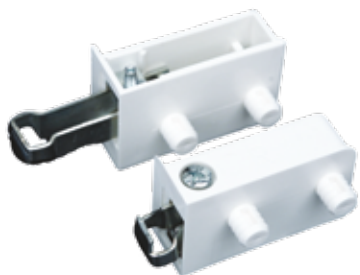

A	32 mm
B	35 mm
L	52 mm
DØ	7 mm
D₁Ø	4,7 mm

458715

458701 desni • right • recht • destra

DØ	4,5 mm
A	39 mm
B	59 mm
H₁	15 - 30 mm
L_{min} / L_{max}	10 - 25 mm

458700 levi • left • link • sinistra

438750

B	70 mm
A	35 mm
C	18 mm

NOSILCI • AUFHÄNGERS • REGGIPENSILE

**OBEŠALNI MEHANIZMI VISEČIH ELEMENTOV • ADJUSTABLE SUPPORTS OF CABINET HANGERS •
 AUFHÄNGERS • REGGIPENSILE REGOLABILE**
458749

A	39 mm
B	61 mm
L_{min} / L_{max}	15 - 30 mm
H₂	23 mm
L₃	20 mm
DØ	10 mm
L₄	11 mm
L	32 mm
L_{min1} / L_{max2}	8 - 25 mm