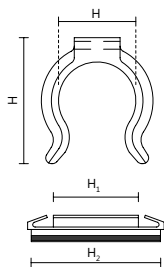

●
h

424000

L	50 mm
B	4 mm
DØ	40 mm
H	60 mm

○ ●
a h

424010

L	50 mm
D₁	4 mm
DØ	40 mm
H	60 mm

○ ●
a h

424030

464201

DØ	29 mm
D₁Ø	4,2 mm
H	45 mm
L	45 mm

464202

DØ	29 mm
H	45 mm

POHIŠTVENE NOGE • FURNITURE FEET • ANSTELLBARE FÜSSE •
 PIEDINI PER MOBILI

REGULIRNE NOGE • ADJUSTABLE FEET • ANSTELLBARE FUSSE • PIEDINI REGOLABILI

	484040	484060	484080	484100	484120	484150
DØ	48	48	48	48	48	48
D₁Ø	15	15	15	15	15	15
L	32	32	32	32	32	32
H_{max}	45	75	95	115	135	165
H_{min}	36	56	76	96	116	146

464200

DØ	29 mm
H	45 mm
H₁	40 mm
H₂	53 mm