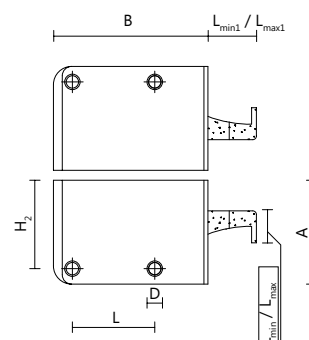

A	32 mm
B	35 mm
L	52 mm
DØ	7 mm
D₁Ø	4,7 mm

458715

458701 desni • right • recht • destra

DØ	4,5 mm
A	39 mm
B	59 mm
H₁	15 - 30 mm
L_{min} / L_{max}	10 - 25 mm

458700 levi • left • link • sinistra

438750

B	70 mm
A	35 mm
C	18 mm

a f

**438750**

A	32 mm
B	60 mm
L_{min} / L_{max}	15 - 30 mm
H₂	23 mm
L₁	20 mm
DØ	10 mm
L	32 mm
L_{min1} / L_{max1}	8 - 25 mm

a

**458710**

A	44 mm
B	58 mm
L_{min} / L_{max}	15 - 26 mm
H₂	16 mm
L₃	17 mm
DØ	4 mm
L	32 mm
L_{min1} / L_{max1}	20 - 35 mm

a

NOSILCI • AUFHÄNGERS • REGGIPENSILE

**OBEŠALNI MEHANIZMI VISEČIH ELEMENTOV • ADJUSTABLE SUPPORTS OF CABINET HANGERS •
AUFHÄNGERS • REGGIPENSILE REGOLABILE**

458790

B	76 mm
A	46 mm
C	20 mm

458730 levi • left • link • sinistra

A	39 mm
B	64 mm
L_{min} / L_{max}	16 - 30 mm
H₂	31 mm
L₃	24 mm
DØ	4 mm
L	32 mm
L_{min1} / L_{max1}	8 - 28 mm

458731 desni • right • recht • destra

458735 komplet • complete • komplett • completo

458780

H	48 mm
L	2000 mm
D₁	10 mm
L₁	50 mm