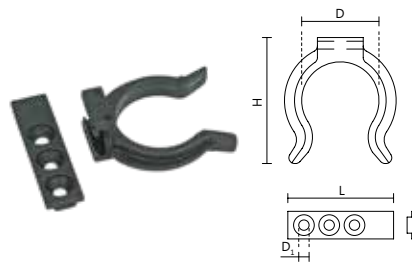

H	60 mm
DØ	40 mm

○ ●
a h

POHIŠTVENE NOGE • FURNITURE FEET • ANSTELLBARE FÜSSE •
 PIEDINI PER MOBILI

REGULIRNE NOGE • ADJUSTABLE FEET • ANSTELLBARE FÜSSE • PIEDINI REGOLABILI

	434100	434150	434200
DØ	10	10	10
X	64 x 64	64 x 64	64 x 64
A	79	79	79
B	91	91	91
H_{min}	84	134	184
H_{max}	130	180	230

●
h

424000

L	50 mm
B	4 mm
DØ	40 mm
H	60 mm

○ ●
a h

424010

L	50 mm
D₁	4 mm
DØ	40 mm
H	60 mm

○ ●
a h

424030

H	60 mm
DØ	40 mm

○ ●
a h

POHIŠTVENE NOGE • FURNITURE FEET • ANSTELLBARE FÜSSE •
 PIEDINI PER MOBILI

REGULIRNE NOGE • ADJUSTABLE FEET • ANSTELLBARE FÜSSE • PIEDINI REGOLABILI

	464040	464060	464080	464100	464120	464150
DØ	48	48	48	48	48	48
D₁Ø	4	4	4	4	4	4
L	32	32	32	32	32	32
H_{max}	45	75	95	115	135	165
H_{min}	36	56	76	96	116	146

464200

DØ	29 mm
H	45 mm
H₁	40 mm
H₂	53 mm

464201

DØ	29 mm
D₁Ø	4,2 mm
H	45 mm
L	45 mm

464202

DØ	29 mm
H	45 mm

POHIŠTVENE NOGE • FURNITURE FEET • ANSTELLBARE FÜSSE •
 PIEDINI PER MOBILI

REGULIRNE NOGE • ADJUSTABLE FEET • ANSTELLBARE FUSSE • PIEDINI REGOLABILI