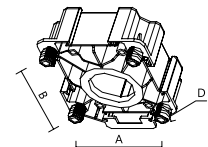

●
h

424000

L	50 mm
B	4 mm
DØ	40 mm
H	60 mm

○ ●
a h

424010

L	50 mm
D₁	4 mm
DØ	40 mm
H	60 mm

○ ●
a h

424030

H	60 mm
DØ	40 mm

○ ●
a h

POHIŠTVENE NOGE • FURNITURE FEET • ANSTELLBARE FÜSSE •
 PIEDINI PER MOBILI

REGULIRNE NOGE • ADJUSTABLE FEET • ANSTELLBARE FÜSSE • PIEDINI REGOLABILI

	434100	434150	434200
DØ	10	10	10
X	64 x 64	64 x 64	64 x 64
A	79	79	79
B	91	91	91
H_{min}	84	134	184
H_{max}	130	180	230