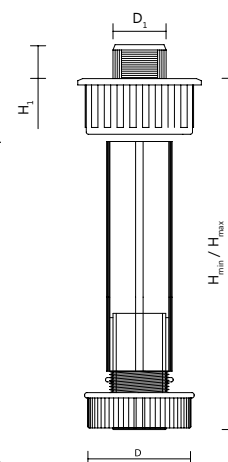

DØ	48	48	48	48	48	48
D₁Ø	25	25	25	25	25	25
L	32	32	32	32	32	32
H_{max}	45	75	95	115	135	165
H_{min}	36	56	76	96	116	146

464200

DØ	29 mm
H	45 mm
H₁	40 mm
H₂	53 mm