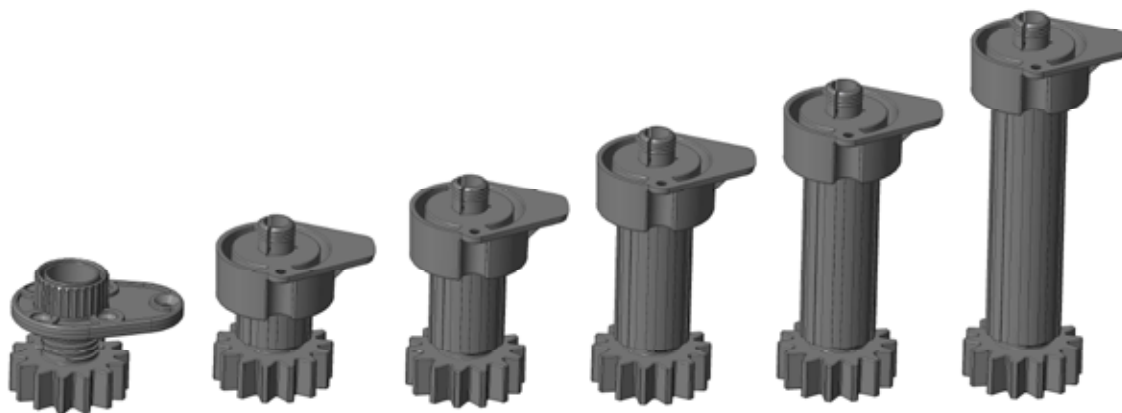

464201

DØ	29 mm
D₁Ø	4,2 mm
H	45 mm
L	45 mm

464202

DØ	29 mm
H	45 mm

POHIŠTVENE NOGE • FURNITURE FEET • ANSTELLBARE FÜSSE •
 PIEDINI PER MOBILI

REGULIRNE NOGE • ADJUSTABLE FEET • ANSTELLBARE FUSSE • PIEDINI REGOLABILI