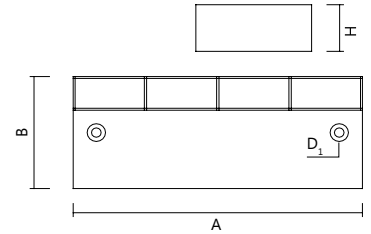

POHIŠTVENE NOGE • FURNITURE FEET • ANSTELLBARE FÜSSE •
PIEDINI PER MOBILI

REGULIRNE NOGE • ADJUSTABLE FEET • ANSTELLBARE FUSSE • PIEDINI REGOLABILI

601525

A	150 mm
B	60 mm
H	25 mm
D₁	4,5 mm

Ⓡ

464000

DØ	50 mm
D₁Ø	45 mm
B	M8, M10
H_{max}	125 mm
H_{min}	117 mm

Ⓡ

677214

DØ	5 mm
H	125 mm
H₁	32 mm
A	63 mm
B	35 mm

Ⓡ

464040

DØ	56 mm
D₁Ø	42 mm
B	32 mm
H_{min} / H_{max}	~

Ⓡ