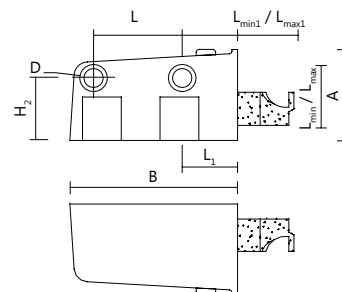

A	32 mm
B	35 mm
L	52 mm
DØ	7 mm
D₁Ø	4,7 mm

458715

458701 desni • right • recht • destra

DØ	4,5 mm
A	39 mm
B	59 mm
H₁	15 - 30 mm
L_{min} / L_{max}	10 - 25 mm

458700 levi • left • link • sinistra

438750

B	70 mm
A	35 mm
C	18 mm

NOSILCI • AUFHÄNGERS • REGGIPENSILE

**OBEŠALNI MEHANIZMI VISEČIH ELEMENTOV • ADJUSTABLE SUPPORTS OF CABINET HANGERS •
 AUFHÄNGERS • REGGIPENSILE REGOLABILE**
458749

A	39 mm
B	61 mm
L_{min} / L_{max}	15 - 30 mm
H₂	23 mm
L₃	20 mm
DØ	10 mm
L₄	11 mm
L	32 mm
L_{min1} / L_{max2}	8 - 25 mm

a f

**438750**

A	32 mm
B	60 mm
L_{min} / L_{max}	15 - 30 mm
H₂	23 mm
L₁	20 mm
DØ	10 mm
L	32 mm
L_{min1} / L_{max1}	8 - 25 mm

a

**458710**

A	44 mm
B	58 mm
L_{min} / L_{max}	15 - 26 mm
H₂	16 mm
L₃	17 mm
DØ	4 mm
L	32 mm
L_{min1} / L_{max1}	20 - 35 mm