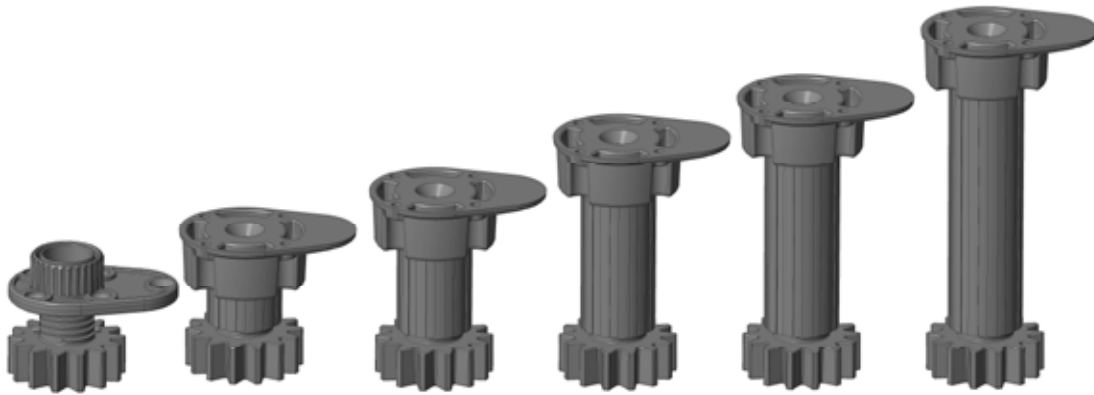

H	60 mm
DØ	40 mm

○ ●
a h

POHIŠTVENE NOGE • FURNITURE FEET • ANSTELLBARE FÜSSE •
 PIEDINI PER MOBILI

REGULIRNE NOGE • ADJUSTABLE FEET • ANSTELLBARE FÜSSE • PIEDINI REGOLABILI

	434100	434150	434200
DØ	10	10	10
X	64 x 64	64 x 64	64 x 64
A	79	79	79
B	91	91	91
H_{min}	84	134	184
H_{max}	130	180	230

●
h

424000

L	50 mm
B	4 mm
DØ	40 mm
H	60 mm

○ ●
a h

424010

L	50 mm
D₁	4 mm
DØ	40 mm
H	60 mm

○ ●
a h

424030

H	60 mm
DØ	40 mm

○ ●
a h

POHIŠTVENE NOGE • FURNITURE FEET • ANSTELLBARE FÜSSE •
 PIEDINI PER MOBILI

REGULIRNE NOGE • ADJUSTABLE FEET • ANSTELLBARE FÜSSE • PIEDINI REGOLABILI

	464040	464060	464080	464100	464120	464150
DØ	48	48	48	48	48	48
D₁Ø	4	4	4	4	4	4
L	32	32	32	32	32	32
H_{max}	45	75	95	115	135	165
H_{min}	36	56	76	96	116	146