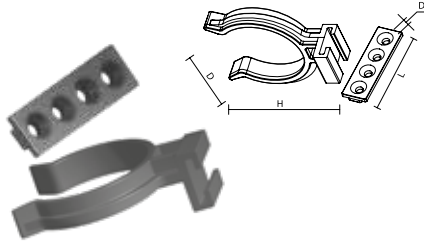

ACCESSORIES

POHIŠTVENE NOGE • FURNITURE FEET • ANSTELLBARE FÜSSE •
 PIEDINI PER MOBILI

REGULIRNE NOGE • ADJUSTABLE FEET • ANSTELLBARE FUSSE • PIEDINI REGOLABILI

	424100	424150	424200
A	79	79	79
B	91	91	91
H_{min}	84	134	184
H_{max}	130	180	230

●
h

424000

L	50 mm
B	4 mm
DØ	40 mm
H	60 mm

○ ●
a h

424010

L	50 mm
D₁	4 mm
DØ	40 mm
H	60 mm

○ ●
a h

424030