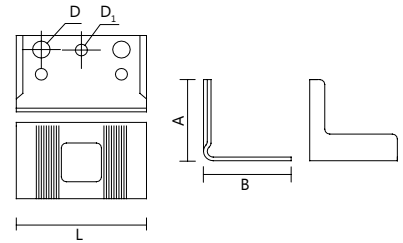

DØ	56 mm
D₁Ø	42 mm
B	32 mm
H_{min} / H_{max}	~

Ⓡ

NOSILCI • AUFHÄNGERS • REGGIPENSILE

OBEŠALNI MEHANIZMI VISEČIH ELEMENTOV • ADJUSTABLE SUPPORTS OF CABINET HANGERS •
AUFHÄNGERS • REGGIPENSILE REGOLABILE

448000

A	32 mm
B	35 mm
L	52 mm
DØ	7 mm
D₁Ø	4,7 mm

458715

458701 desni • right • recht • destra

DØ	4,5 mm
A	39 mm
B	59 mm
H₁	15 - 30 mm
L_{min} / L_{max}	10 - 25 mm

458700 levi • left • link • sinistra

438750

B	70 mm
A	35 mm
C	18 mm