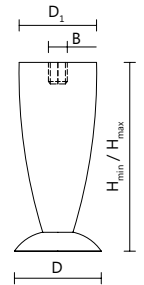

464000

DØ	50 mm
D₁Ø	45 mm
B	M8, M10
H_{max}	125 mm
H_{min}	117 mm

Ⓡ