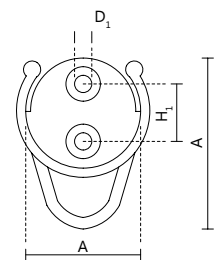

●
h

424000

L	50 mm
B	4 mm
DØ	40 mm
H	60 mm

○ ●
a h

424010

L	50 mm
D₁	4 mm
DØ	40 mm
H	60 mm

○ ●
a h

424030

DØ 20 mm

D₁Ø M10 mm

H 35 mm

481018

DØ 10 mm

D₁Ø 48 mm

H_{min} 18 mm

H_{max} 30 mm

506017

DØ	5 mm
A	37 mm
B	17 mm
L₁	8,5 mm
L₂	8 mm
H₁	4 mm
T₁	16,8 mm

202433

DØ	20 mm
D₁	3 mm
A	34 mm
H₁	12 mm

	DØ	H	A	B
243000	3,5 mm	3 mm	5 mm	24 mm
244000	3,5 mm	5 mm	5 mm	24 mm

NOSILCI • AUFHÄNGERS • REGGIPENSILE