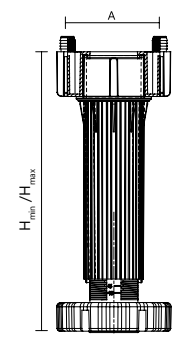

●
h

424000

L	50 mm
B	4 mm
DØ	40 mm
H	60 mm

○ ●
a h

424010

L	50 mm
D₁	4 mm
DØ	40 mm
H	60 mm

○ ●
a h

424030

H	60 mm
DØ	40 mm

○ ●
a h

POHIŠTVENE NOGE • FURNITURE FEET • ANSTELLBARE FÜSSE •
 PIEDINI PER MOBILI

REGULIRNE NOGE • ADJUSTABLE FEET • ANSTELLBARE FÜSSE • PIEDINI REGOLABILI

	434100	434150	434200
DØ	10	10	10
X	64 x 64	64 x 64	64 x 64
A	79	79	79
B	91	91	91
H_{min}	84	134	184
H_{max}	130	180	230

H	60 mm
DØ	40 mm

○ ●
a h

POHIŠTVENE NOGE • FURNITURE FEET • ANSTELLBARE FÜSSE •
 PIEDINI PER MOBILI

REGULIRNE NOGE • ADJUSTABLE FEET • ANSTELLBARE FÜSSE • PIEDINI REGOLABILI

	464040	464060	464080	464100	464120	464150
DØ	48	48	48	48	48	48
D₁Ø	4	4	4	4	4	4
L	32	32	32	32	32	32
H_{max}	45	75	95	115	135	165
H_{min}	36	56	76	96	116	146