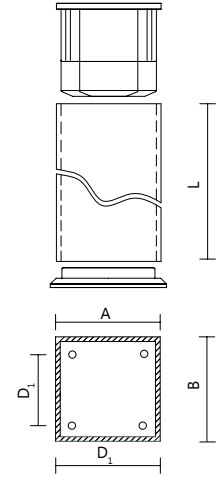

●
h

424000

L	50 mm
B	4 mm
DØ	40 mm
H	60 mm

○ ●
a h

424010

L	50 mm
D₁	4 mm
DØ	40 mm
H	60 mm

○ ●
a h

424030

DØ 20 mm

D₁Ø M10 mm

H 35 mm

481018

DØ 10 mm

D₁Ø 48 mm

H_{min} 18 mm

H_{max} 30 mm

481025

DØ 10 mm

D₁Ø 48 mm

H_{min} 25 mm

H_{max} 42 mm

481042

DØ 10 mm

D₁Ø 48 mm

H_{min} 42 mm

H_{max} 60 mm

POHIŠTVENE NOGE • FURNITURE FEET • ANSTELLBARE FÜSSE •
PIEDINI PER MOBILI

REGULIRNE NOGE • ADJUSTABLE FEET • ANSTELLBARE FÜSSE • PIEDINI REGOLABILI

	A	B	D ₁	L
454060	45	45	32	60
454080	45	45	32	80
454100	45	45	32	100
454120	45	45	32	120
454140	45	45	32	140
454150	45	45	32	150
454160	45	45	32	160
454180	45	45	32	180
454200	45	45	32	200