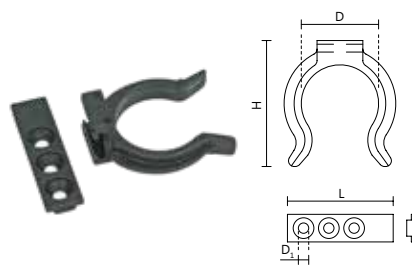

H	60 mm
DØ	40 mm

○ ●
a h

POHIŠTVENE NOGE • FURNITURE FEET • ANSTELLBARE FÜSSE •
 PIEDINI PER MOBILI

REGULIRNE NOGE • ADJUSTABLE FEET • ANSTELLBARE FÜSSE • PIEDINI REGOLABILI

	464040	464060	464080	464100	464120	464150
DØ	48	48	48	48	48	48
D₁Ø	4	4	4	4	4	4
L	32	32	32	32	32	32
H_{max}	45	75	95	115	135	165
H_{min}	36	56	76	96	116	146

464200

DØ	29 mm
H	45 mm
H₁	40 mm
H₂	53 mm

464201

DØ	29 mm
D₁Ø	4,2 mm
H	45 mm
L	45 mm

464202

DØ	29 mm
H	45 mm

POHIŠTVENE NOGE • FURNITURE FEET • ANSTELLBARE FÜSSE •
 PIEDINI PER MOBILI

REGULIRNE NOGE • ADJUSTABLE FEET • ANSTELLBARE FUSSE • PIEDINI REGOLABILI

474040 474060 474080 474100 474120 474150

DØ	48	48	48	48	48	48
D₁Ø	25	25	25	25	25	25
L	32	32	32	32	32	32
H_{max}	45	75	95	115	135	165
H_{min}	36	56	76	96	116	146

464200

DØ	29 mm
H	45 mm
H₁	40 mm
H₂	53 mm