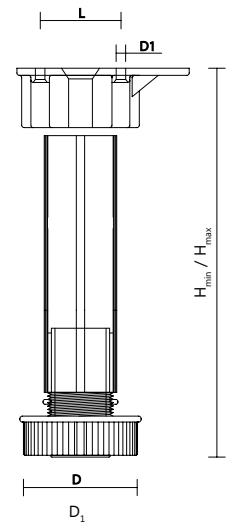

●
h

424000

L	50 mm
B	4 mm
DØ	40 mm
H	60 mm

○ ●
a h

424010

L	50 mm
D₁	4 mm
DØ	40 mm
H	60 mm

○ ●
a h

424030

H	60 mm
DØ	40 mm

○ ●
a h

POHIŠTVENE NOGE • FURNITURE FEET • ANSTELLBARE FÜSSE •
 PIEDINI PER MOBILI

REGULIRNE NOGE • ADJUSTABLE FEET • ANSTELLBARE FÜSSE • PIEDINI REGOLABILI

	434100	434150	434200
DØ	10	10	10
X	64 x 64	64 x 64	64 x 64
A	79	79	79
B	91	91	91
H_{min}	84	134	184
H_{max}	130	180	230

H	60 mm
DØ	40 mm

○ ●
a h

POHIŠTVENE NOGE • FURNITURE FEET • ANSTELLBARE FÜSSE •
 PIEDINI PER MOBILI

REGULIRNE NOGE • ADJUSTABLE FEET • ANSTELLBARE FÜSSE • PIEDINI REGOLABILI

	464040	464060	464080	464100	464120	464150
DØ	48	48	48	48	48	48
D₁Ø	4	4	4	4	4	4
L	32	32	32	32	32	32
H_{max}	45	75	95	115	135	165
H_{min}	36	56	76	96	116	146