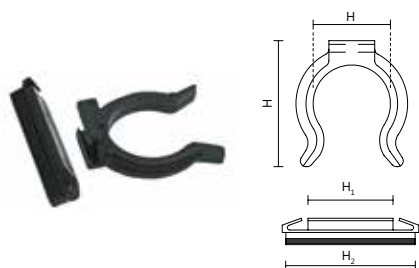

DØ	48	48	48	48	48	48
D₁Ø	25	25	25	25	25	25
L	32	32	32	32	32	32
H_{max}	45	75	95	115	135	165
H_{min}	36	56	76	96	116	146

464200

DØ	29 mm
H	45 mm
H₁	40 mm
H₂	53 mm