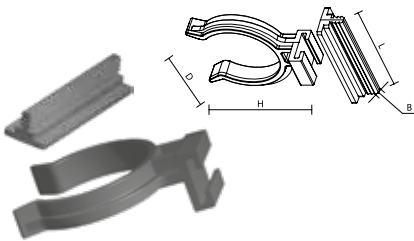

●
h

424000

L	50 mm
B	4 mm
DØ	40 mm
H	60 mm

○ ●
a h

424010

L	50 mm
D₁	4 mm
DØ	40 mm
H	60 mm

○ ●
a h

424030

H	60 mm
DØ	40 mm

○ ●
a h

POHIŠTVENE NOGE • FURNITURE FEET • ANSTELLBARE FÜSSE •
 PIEDINI PER MOBILI

REGULIRNE NOGE • ADJUSTABLE FEET • ANSTELLBARE FÜSSE • PIEDINI REGOLABILI

	434100	434150	434200
DØ	10	10	10
X	64 x 64	64 x 64	64 x 64
A	79	79	79
B	91	91	91
H_{min}	84	134	184
H_{max}	130	180	230