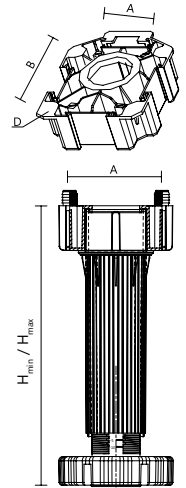

POHIŠTVENE NOGE • FURNITURE FEET • ANSTELLBARE FÜSSE •
PIEDINI PER MOBILI

REGULIRNE NOGE • ADJUSTABLE FEET • ANSTELLBARE FUSSE • PIEDINI REGOLABILI

	424100	424150	424200
A	79	79	79
B	91	91	91
H_{min}	84	134	184
H_{max}	130	180	230

●
h