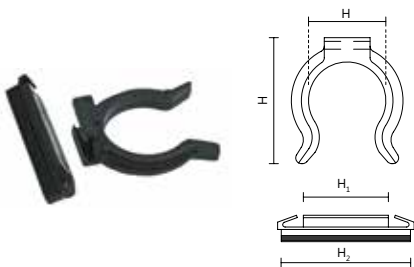

H	60 mm
DØ	40 mm

○ ●
a h

POHIŠTVENE NOGE • FURNITURE FEET • ANSTELLBARE FÜSSE •
 PIEDINI PER MOBILI

REGULIRNE NOGE • ADJUSTABLE FEET • ANSTELLBARE FÜSSE • PIEDINI REGOLABILI

	464040	464060	464080	464100	464120	464150
DØ	48	48	48	48	48	48
D₁Ø	4	4	4	4	4	4
L	32	32	32	32	32	32
H_{max}	45	75	95	115	135	165
H_{min}	36	56	76	96	116	146

464200

DØ	29 mm
H	45 mm
H₁	40 mm
H₂	53 mm

464201

DØ	29 mm
D₁Ø	4,2 mm
H	45 mm
L	45 mm

464202

DØ	29 mm
H	45 mm

POHIŠTVENE NOGE • FURNITURE FEET • ANSTELLBARE FÜSSE •
 PIEDINI PER MOBILI

REGULIRNE NOGE • ADJUSTABLE FEET • ANSTELLBARE FUSSE • PIEDINI REGOLABILI