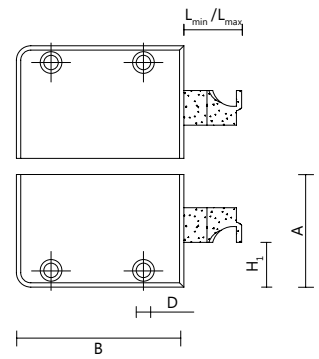

●
h

424000

L	50 mm
B	4 mm
DØ	40 mm
H	60 mm

○ ●
a h

424010

L	50 mm
D₁	4 mm
DØ	40 mm
H	60 mm

○ ●
a h

424030

DØ	56 mm
D₁Ø	42 mm
B	32 mm
H_{min} / H_{max}	~

Ⓡ

NOSILCI • AUFHÄNGERS • REGGIPENSILE

OBEŠALNI MEHANIZMI VISEČIH ELEMENTOV • ADJUSTABLE SUPPORTS OF CABINET HANGERS •
AUFHÄNGERS • REGGIPENSILE REGOLABILE

448000

A	32 mm
B	35 mm
L	52 mm
DØ	7 mm
D₁Ø	4,7 mm

458715

458701 desni • right • recht • destra

DØ	4,5 mm
A	39 mm
B	59 mm
H₁	15 - 30 mm
L_{min} / L_{max}	10 - 25 mm

458700 levi • left • link • sinistra

438750

B	70 mm
A	35 mm
C	18 mm

a f

**438750**

A	32 mm
B	60 mm
L_{min} / L_{max}	15 - 30 mm
H₂	23 mm
L₁	20 mm
DØ	10 mm
L	32 mm
L_{min1} / L_{max1}	8 - 25 mm

a

**458710**

A	44 mm
B	58 mm
L_{min} / L_{max}	15 - 26 mm
H₂	16 mm
L₃	17 mm
DØ	4 mm
L	32 mm
L_{min1} / L_{max1}	20 - 35 mm