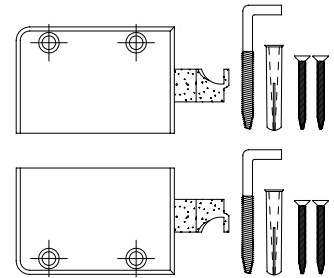

A	75 mm
B	75 mm
H	40 mm

Ⓡ

POHIŠTVENE NOGE • FURNITURE FEET • ANSTELLBARE FÜSSE •
PIEDINI PER MOBILI

REGULIRNE NOGE • ADJUSTABLE FEET • ANSTELLBARE FUSSE • PIEDINI REGOLABILI

601525

A	150 mm
B	60 mm
H	25 mm
D₁	4,5 mm

DØ	56 mm
D₁Ø	42 mm
B	32 mm
H_{min} / H_{max}	~

Ⓡ

NOSILCI • AUFHÄNGERS • REGGIPENSILE

OBEŠALNI MEHANIZMI VISEČIH ELEMENTOV • ADJUSTABLE SUPPORTS OF CABINET HANGERS •
AUFHÄNGERS • REGGIPENSILE REGOLABILE

448000

A	32 mm
B	35 mm
L	52 mm
DØ	7 mm
D₁Ø	4,7 mm

458715

458701 desni • right • recht • destra

DØ	4,5 mm
A	39 mm
B	59 mm
H₁	15 - 30 mm
L_{min} / L_{max}	10 - 25 mm

458700 levi • left • link • sinistra

438750

B	70 mm
A	35 mm
C	18 mm