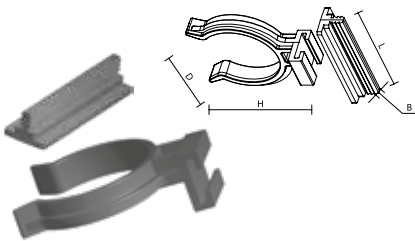

ACCESSORIES

POHIŠTVENE NOGE • FURNITURE FEET • ANSTELLBARE FÜSSE •
 PIEDINI PER MOBILI

REGULIRNE NOGE • ADJUSTABLE FEET • ANSTELLBARE FUSSE • PIEDINI REGOLABILI

	424100	424150	424200
A	79	79	79
B	91	91	91
H_{min}	84	134	184
H_{max}	130	180	230

●
h

424000

L	50 mm
B	4 mm
DØ	40 mm
H	60 mm

○ ●
a h

424010

L	50 mm
D₁	4 mm
DØ	40 mm
H	60 mm

○ ●
a h

424030