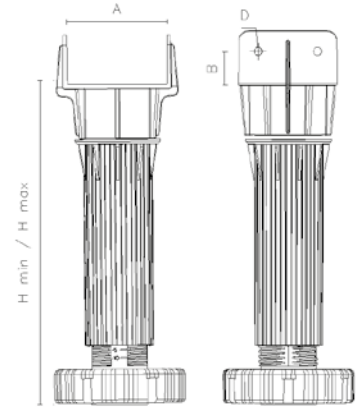

	484040	484060	484080	484100	484120	484150
DØ	48	48	48	48	48	48
D₁Ø	15	15	15	15	15	15
L	32	32	32	32	32	32
H_{max}	45	75	95	115	135	165
H_{min}	36	56	76	96	116	146

464200

DØ	29 mm
H	45 mm
H₁	40 mm
H₂	53 mm

464201

DØ	29 mm
D₁Ø	4,2 mm
H	45 mm
L	45 mm

464202

DØ	29 mm
H	45 mm

POHIŠTVENE NOGE • FURNITURE FEET • ANSTELLBARE FÜSSE •
PIEDINI PER MOBILI

REGULIRNE NOGE • ADJUSTABLE FEET • ANSTELLBARE FUSSE • PIEDINI REGOLABILI

418400

D(Φ)	5 mm
A	18 mm
B	60 mm
H min	200 mm
H max	330 mm

a

424020

L	13 mm
L₁	14 mm
L₂	16 mm
L₃	18 mm

h

494000

DØ	48 mm
D₁Ø	4 mm
L	32 mm
H_{max}	160 mm
H_{min}	98 mm