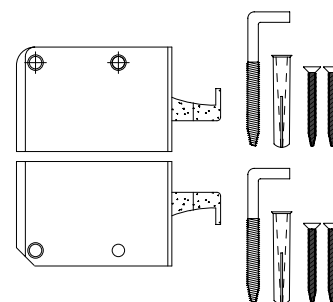

a f

**438750**

A	32 mm
B	60 mm
L_{min} / L_{max}	15 - 30 mm
H₂	23 mm
L₁	20 mm
DØ	10 mm
L	32 mm
L_{min1} / L_{max1}	8 - 25 mm

a

**458710**

A	44 mm
B	58 mm
L_{min} / L_{max}	15 - 26 mm
H₂	16 mm
L₃	17 mm
DØ	4 mm
L	32 mm
L_{min1} / L_{max1}	20 - 35 mm

a

NOSILCI • AUFHÄNGERS • REGGIPENSILE

**OBEŠALNI MEHANIZMI VISEČIH ELEMENTOV • ADJUSTABLE SUPPORTS OF CABINET HANGERS •
AUFHÄNGERS • REGGIPENSILE REGOLABILE**

458790

B	76 mm
A	46 mm
C	20 mm

458730 levi • left • link • sinistra

A	39 mm
B	64 mm
L_{min} / L_{max}	16 - 30 mm
H₂	31 mm
L₃	24 mm
DØ	4 mm
L	32 mm
L_{min1} / L_{max1}	8 - 28 mm

458731 desni • right • recht • destra

458735 komplet • complete • komplett • completo

458780

H	48 mm
L	2000 mm
D₁	10 mm
L₁	50 mm